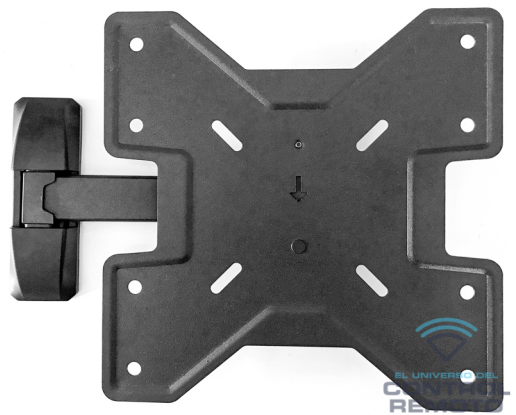

Accesorios

EuroEnergy-AAA-Zinc

EuroEnergy-AA-Zinc

PIL-002

PIL-003

PIL-004

PIL-005

Accesorios

PIL-006

COV-001

COV-002

SOPMMA12-441 32" – 55"

SOP00016-KLA26-221

SOP00018-KLA27-443

Accesorios

SOP00022-CP302

SOP00020-B27 14" - 32"

SOP00021-T50 26" - 55"